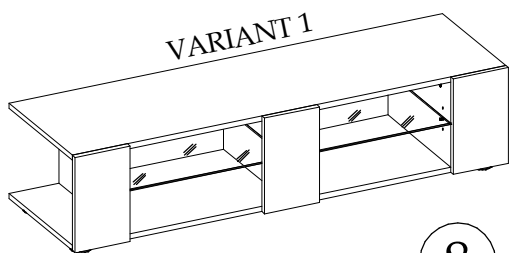

# TYP 37

50 min

UK: Assembly instructions

DE: Montageanleitung

FR: Instructions de montage

IT: Istruzioni di montaggio

PL: Instrukcja montażu

VARIANT 2

VARIANT 1

PART/INDEKS	SIZE/WYMIAR	QTY/IL
1	1340x390x16mm	1
2	1340x390x16mm	1
3	390x258x16mm	1
4	390x258x16mm	1
5	390x258x16mm	1
6a	290x170x16mm	1
6b	290x170x16mm	1
7	290x170x16mm	1
8	491x390x5mm	2

VARIANT 2

PART/ INDEKS	SIZE/WYMIAR	QTY/IL
1	1340x390x16mm	1
2	1340x390x16mm	1
3	390x258x16mm	1
4	390x258x16mm	1
5	390x258x16mm	1
6a	290x170x16mm	1
6b	290x170x16mm	1
7	1000x80x16mm	1
8	491x390x5mm	2

► 1

▶ 2

▶ 3

▶ 4

VARIANT 1