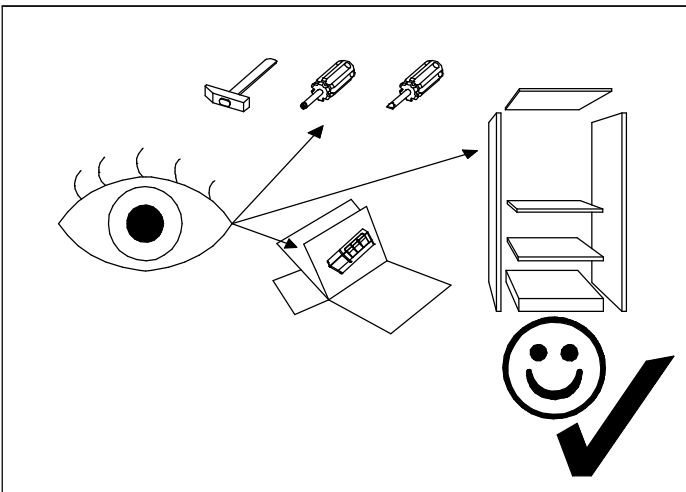

# TYP 37

50 min

UK: Assembly instructions

DE: Montageanleitung

FR: Instructions de montage

IT: Istruzioni di montaggio

PL: Instrukcja montażu

VARIANT 2

VARIANT 1

PART/INDEKS	SIZE/WYMIAR	QTY/IL
1	1340x390x16mm	1
2	1340x390x16mm	1
3	390x258x16mm	1
4	390x258x16mm	1
5	390x258x16mm	1
6a	290x170x16mm	1
6b	290x170x16mm	1
7	290x170x16mm	1
8	491x390x5mm	2

VARIANT 2

PART/ INDEKS	SIZE/WYMIAR	QTY/IL
1	1340x390x16mm	1
2	1340x390x16mm	1
3	390x258x16mm	1
4	390x258x16mm	1
5	390x258x16mm	1
6a	290x170x16mm	1
6b	290x170x16mm	1
7	1000x80x16mm	1
8	491x390x5mm	2

► 1

▶ 2

▶ 3

▶ 4

VARIANT 1