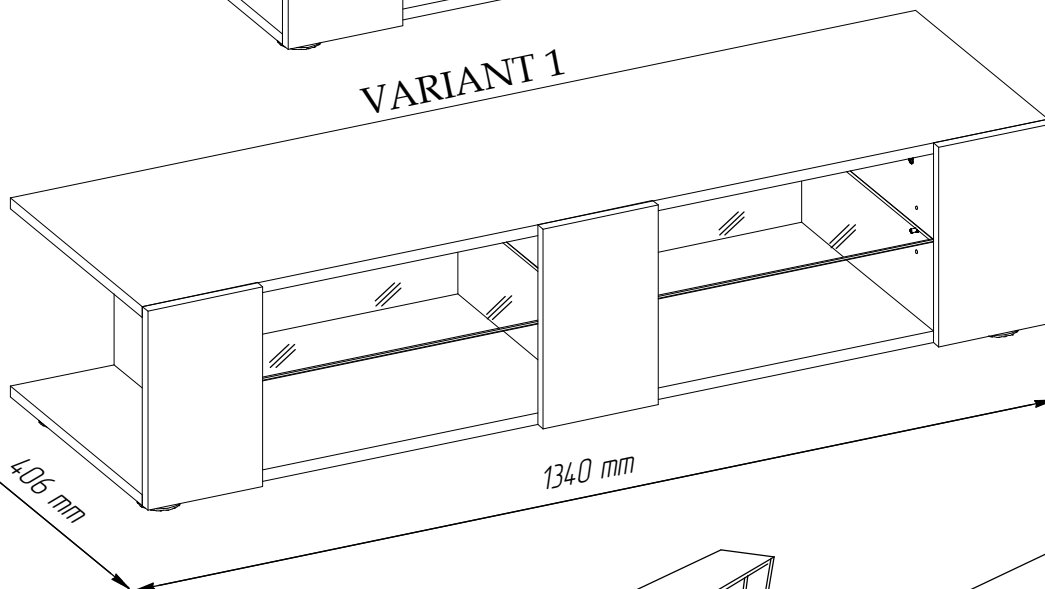

# TYP 37

50 min

UK: Assembly instructions

DE: Montageanleitung

FR: Instructions de montage

IT: Istruzioni di montaggio

PL: Instrukcja montażu

VARIANT 2

VARIANT 1

PART/INDEKS	SIZE/WYMIAR	QTY/IL
1	1340x390x16mm	1
2	1340x390x16mm	1
3	390x258x16mm	1
4	390x258x16mm	1
5	390x258x16mm	1
6a	290x170x16mm	1
6b	290x170x16mm	1
7	290x170x16mm	1
8	491x390x5mm	2

VARIANT 2

PART/ INDEKS	SIZE/WYMIAR	QTY/IL
1	1340x390x16mm	1
2	1340x390x16mm	1
3	390x258x16mm	1
4	390x258x16mm	1
5	390x258x16mm	1
6a	290x170x16mm	1
6b	290x170x16mm	1
7	1000x80x16mm	1
8	491x390x5mm	2

► 1

▶ 2

▶ 3

▶ 4

VARIANT 1