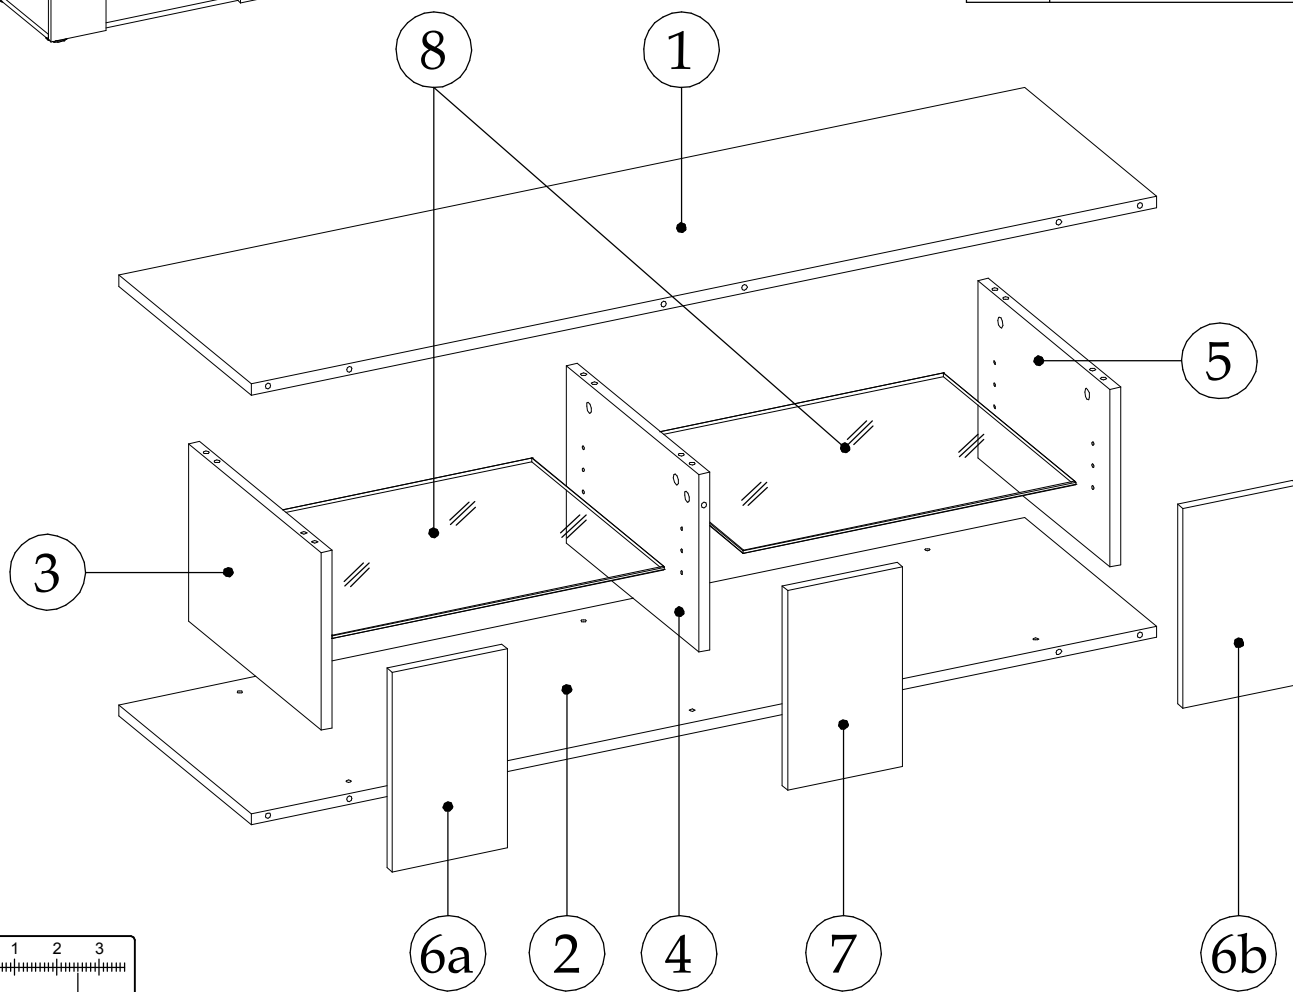

# TYP 37

50 min

UK: Assembly instructions

DE: Montageanleitung

FR: Instructions de montage

IT: Istruzioni di montaggio

PL: Instrukcja montażu

VARIANT 2

VARIANT 1

PART/INDEKS	SIZE/WYMIAR	QTY/IL
1	1340x390x16mm	1
2	1340x390x16mm	1
3	390x258x16mm	1
4	390x258x16mm	1
5	390x258x16mm	1
6a	290x170x16mm	1
6b	290x170x16mm	1
7	290x170x16mm	1
8	491x390x5mm	2

VARIANT 2

PART/ INDEKS	SIZE/WYMIAR	QTY/IL
1	1340x390x16mm	1
2	1340x390x16mm	1
3	390x258x16mm	1
4	390x258x16mm	1
5	390x258x16mm	1
6a	290x170x16mm	1
6b	290x170x16mm	1
7	1000x80x16mm	1
8	491x390x5mm	2

► 1

▶ 2

▶ 3

▶ 4

VARIANT 1