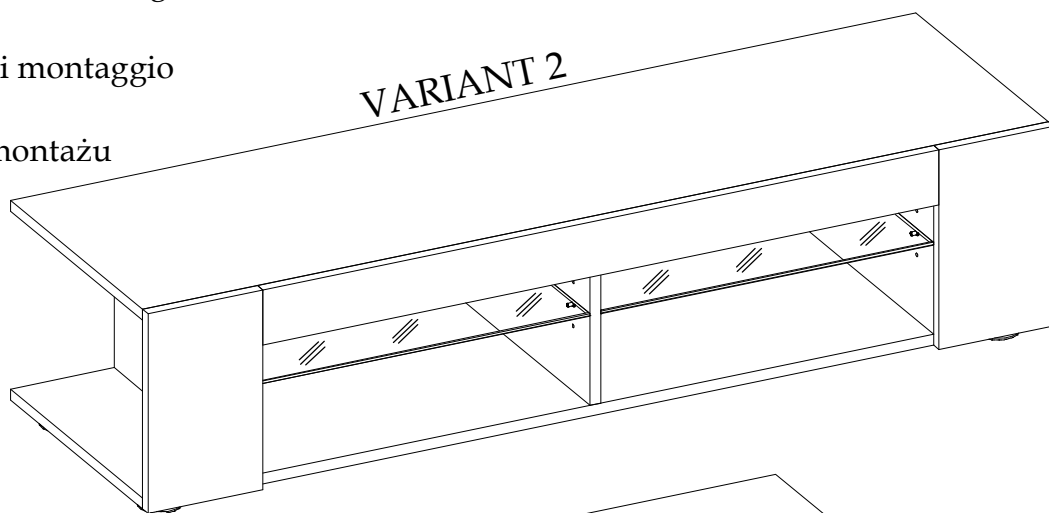

# TYP 37

50 min

UK: Assembly instructions

DE: Montageanleitung

FR: Instructions de montage

IT: Istruzioni di montaggio

PL: Instrukcja montażu

VARIANT 2

VARIANT 1

PART/INDEKS	SIZE/WYMIAR	QTY/IL
1	1340x390x16mm	1
2	1340x390x16mm	1
3	390x258x16mm	1
4	390x258x16mm	1
5	390x258x16mm	1
6a	290x170x16mm	1
6b	290x170x16mm	1
7	290x170x16mm	1
8	491x390x5mm	2

VARIANT 2

PART/ INDEKS	SIZE/WYMIAR	QTY/IL
1	1340x390x16mm	1
2	1340x390x16mm	1
3	390x258x16mm	1
4	390x258x16mm	1
5	390x258x16mm	1
6a	290x170x16mm	1
6b	290x170x16mm	1
7	1000x80x16mm	1
8	491x390x5mm	2

► 1

▶ 2

▶ 3

▶ 4

VARIANT 1