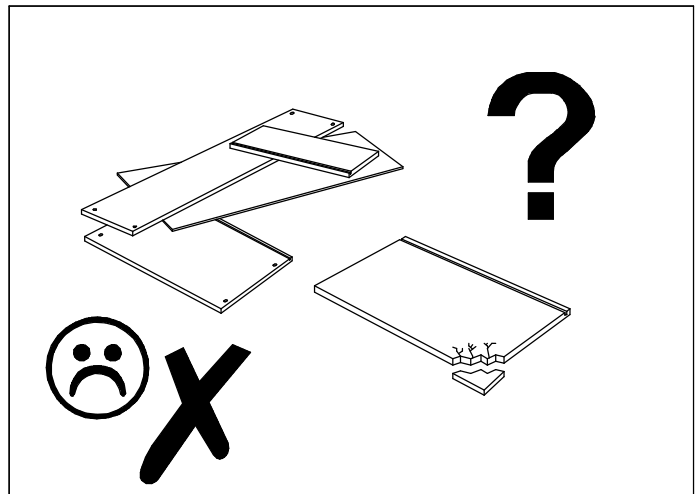

TYP 72

15 min

UK: Assembly instructions

DE: Montageanleitung

FR: Instructions de montage

IT: Istruzioni di montaggio

PL: Instrukcja montażu

PART/INDEKS	SIZE/WYMIAR	QTY/IL
1	296x180x16mm	1
2	296x180x16mm	1

PART/INDEKS	SIZE/WYMIAR	QTY/IL
1	396x180x16mm	1
2	396x180x16mm	1

▶ 1

▶ 2

▶ 3

▶ 4