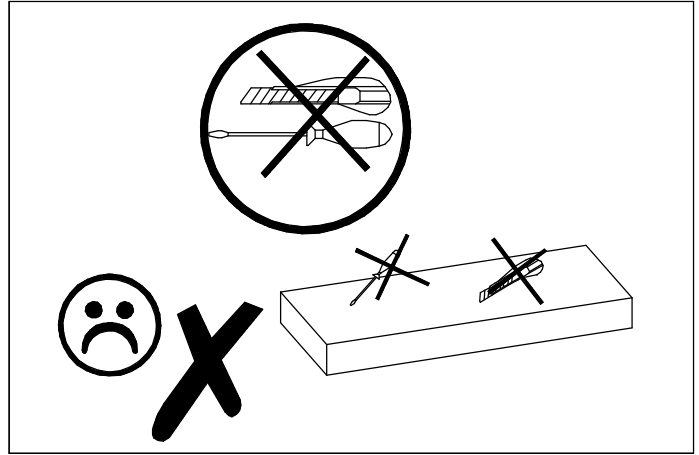

TYP 72

15 min

UK: Assembly instructions

DE: Montageanleitung

FR: Instructions de montage

IT: Istruzioni di montaggio

PL: Instrukcja montażu

PART/INDEKS	SIZE/WYMIAR	QTY/IL
1	296x180x16mm	1
2	296x180x16mm	1

PART/INDEKS	SIZE/WYMIAR	QTY/IL
1	396x180x16mm	1
2	396x180x16mm	1

▶ 1

▶ 2

▶ 3

▶ 4