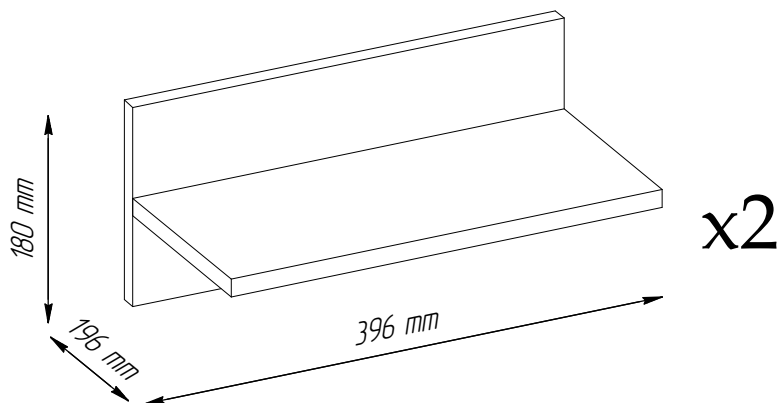

TYP 72

15 min

UK: Assembly instructions

DE: Montageanleitung

FR: Instructions de montage

IT: Istruzioni di montaggio

PL: Instrukcja montażu

PART/INDEKS	SIZE/WYMIAR	QTY/IL
1	296x180x16mm	1
2	296x180x16mm	1

PART/INDEKS	SIZE/WYMIAR	QTY/IL
1	396x180x16mm	1
2	396x180x16mm	1

▶ 1

▶ 2

▶ 3

▶ 4