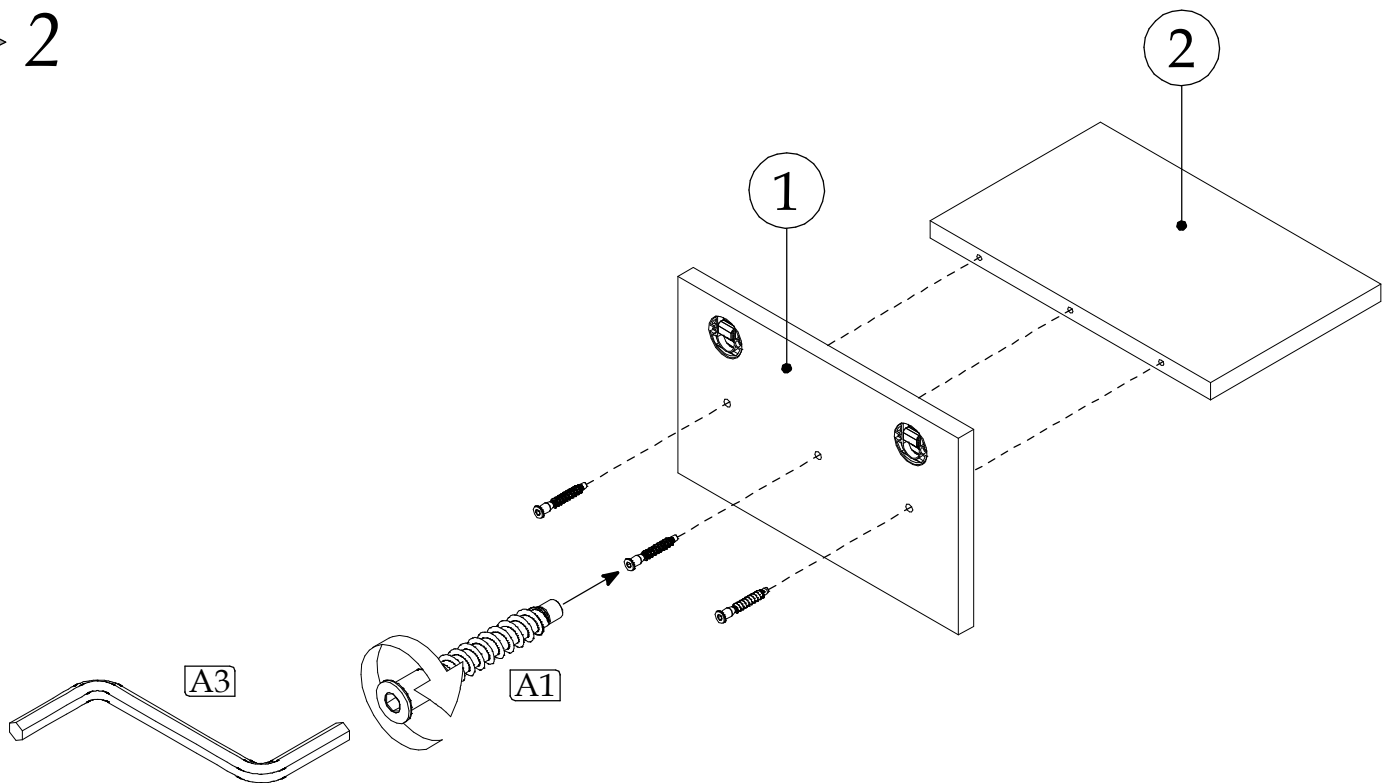

TYP 72

15 min

UK: Assembly instructions

DE: Montageanleitung

FR: Instructions de montage

IT: Istruzioni di montaggio

PL: Instrukcja montażu

PART/INDEKS	SIZE/WYMIAR	QTY/IL
1	296x180x16mm	1
2	296x180x16mm	1

PART/INDEKS	SIZE/WYMIAR	QTY/IL
1	396x180x16mm	1
2	396x180x16mm	1

▶ 1

▶ 2

▶ 3

▶ 4