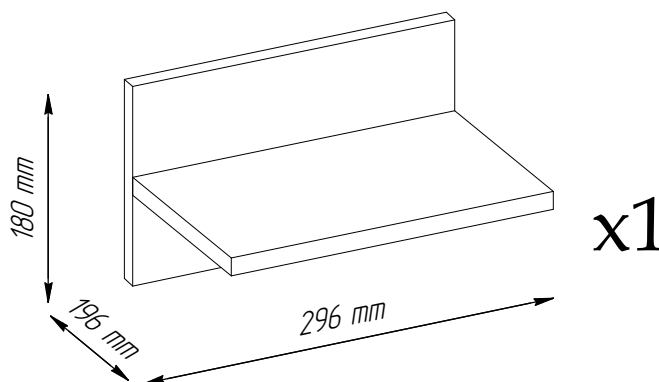

TYP 72

15 min

UK: Assembly instructions

DE: Montageanleitung

FR: Instructions de montage

IT: Istruzioni di montaggio

PL: Instrukcja montażu

PART/INDEKS	SIZE/WYMIAR	QTY/IL
1	296x180x16mm	1
2	296x180x16mm	1

PART/INDEKS	SIZE/WYMIAR	QTY/IL
1	396x180x16mm	1
2	396x180x16mm	1

▶ 1

▶ 2

▶ 3

▶ 4