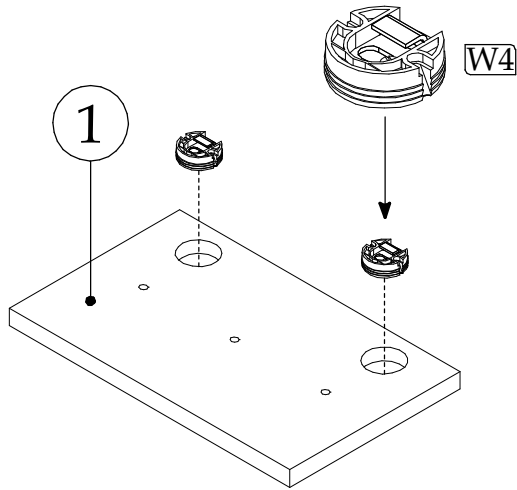

TYP 72

15 min

UK: Assembly instructions

DE: Montageanleitung

FR: Instructions de montage

IT: Istruzioni di montaggio

PL: Instrukcja montażu

PART/INDEKS	SIZE/WYMIAR	QTY/IL
1	296x180x16mm	1
2	296x180x16mm	1

PART/INDEKS	SIZE/WYMIAR	QTY/IL
1	396x180x16mm	1
2	396x180x16mm	1

▶ 1

▶ 2

▶ 3

▶ 4