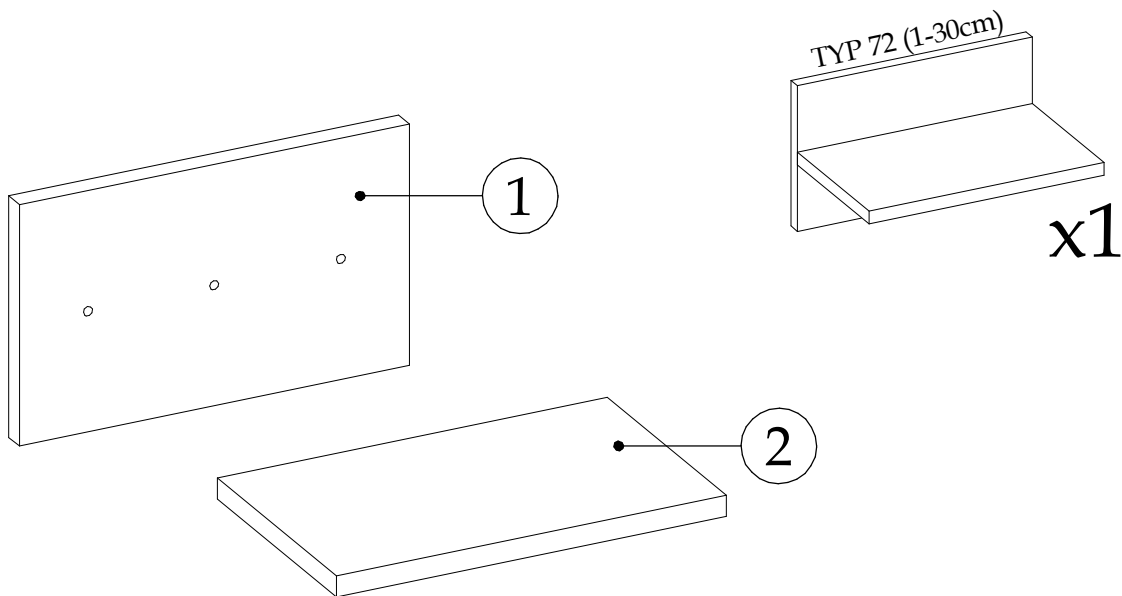

TYP 72

15 min

UK: Assembly instructions

DE: Montageanleitung

FR: Instructions de montage

IT: Istruzioni di montaggio

PL: Instrukcja montażu

PART/INDEKS	SIZE/WYMIAR	QTY/IL
1	296x180x16mm	1
2	296x180x16mm	1

PART/INDEKS	SIZE/WYMIAR	QTY/IL
1	396x180x16mm	1
2	396x180x16mm	1

▶ 1

▶ 2

▶ 3

▶ 4