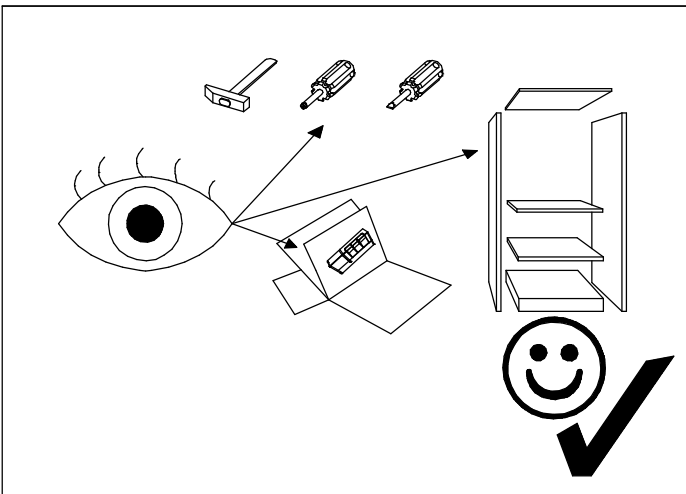

TYP 72

15 min

UK: Assembly instructions

DE: Montageanleitung

FR: Instructions de montage

IT: Istruzioni di montaggio

PL: Instrukcja montażu

PART/INDEKS	SIZE/WYMIAR	QTY/IL
1	296x180x16mm	1
2	296x180x16mm	1

PART/INDEKS	SIZE/WYMIAR	QTY/IL
1	396x180x16mm	1
2	396x180x16mm	1

▶ 1

▶ 2

▶ 3

▶ 4