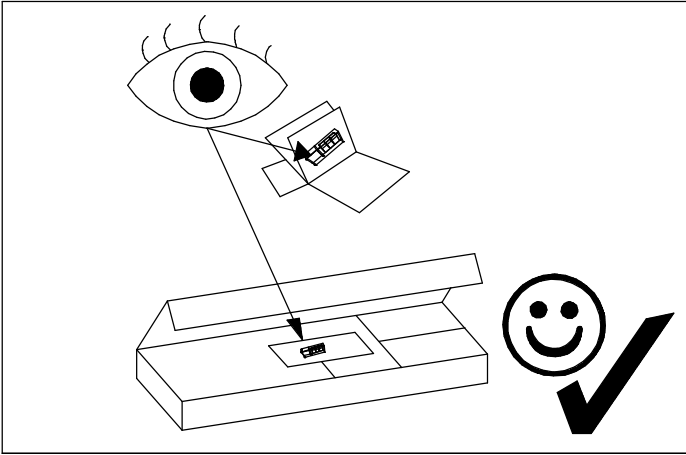

TYP 72

15 min

UK: Assembly instructions

DE: Montageanleitung

FR: Instructions de montage

IT: Istruzioni di montaggio

PL: Instrukcja montażu

PART/INDEKS	SIZE/WYMIAR	QTY/IL
1	296x180x16mm	1
2	296x180x16mm	1

PART/INDEKS	SIZE/WYMIAR	QTY/IL
1	396x180x16mm	1
2	396x180x16mm	1

▶ 1

▶ 2

▶ 3

▶ 4