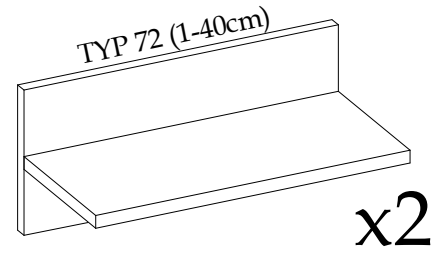

TYP 72

15 min

UK: Assembly instructions

DE: Montageanleitung

FR: Instructions de montage

IT: Istruzioni di montaggio

PL: Instrukcja montażu

PART/INDEKS	SIZE/WYMIAR	QTY/IL
1	296x180x16mm	1
2	296x180x16mm	1

PART/INDEKS	SIZE/WYMIAR	QTY/IL
1	396x180x16mm	1
2	396x180x16mm	1

▶ 1

▶ 2

▶ 3

▶ 4