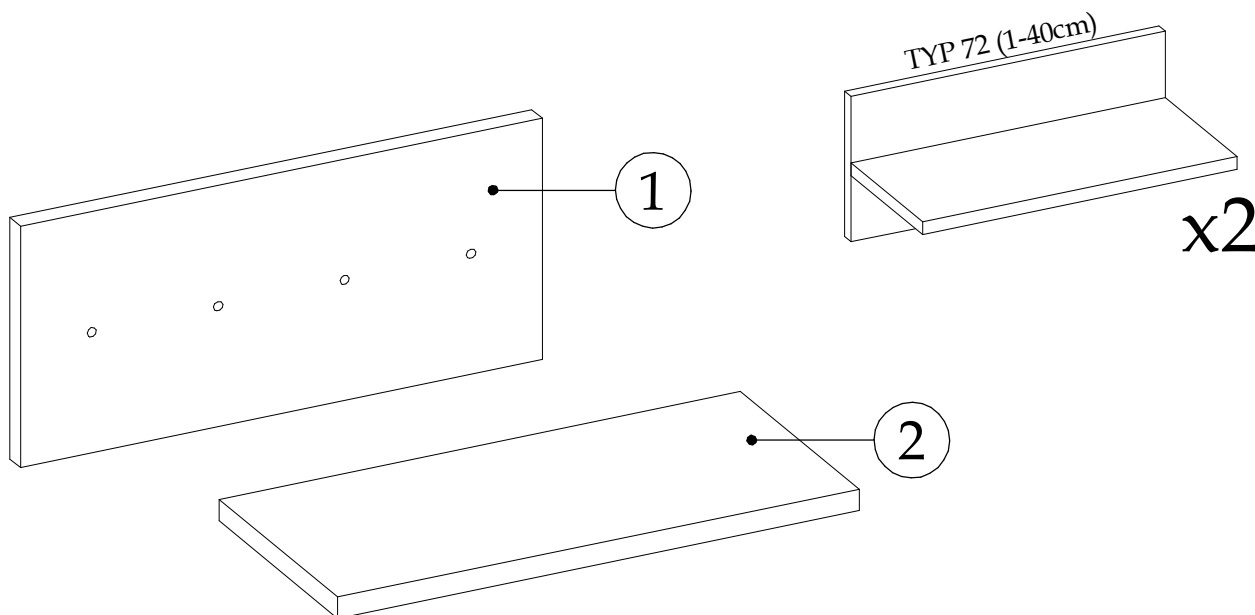

TYP 72

15 min

UK: Assembly instructions

DE: Montageanleitung

FR: Instructions de montage

IT: Istruzioni di montaggio

PL: Instrukcja montażu

PART/INDEKS	SIZE/WYMIAR	QTY/IL
1	296x180x16mm	1
2	296x180x16mm	1

PART/INDEKS	SIZE/WYMIAR	QTY/IL
1	396x180x16mm	1
2	396x180x16mm	1

▶ 1

▶ 2

▶ 3

▶ 4