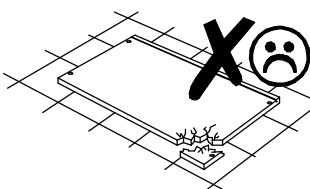

TYP 72

15 min

UK: Assembly instructions

DE: Montageanleitung

FR: Instructions de montage

IT: Istruzioni di montaggio

PL: Instrukcja montażu

PART/INDEKS	SIZE/WYMIAR	QTY/IL
1	296x180x16mm	1
2	296x180x16mm	1

PART/INDEKS	SIZE/WYMIAR	QTY/IL
1	396x180x16mm	1
2	396x180x16mm	1

▶ 1

▶ 2

▶ 3

▶ 4