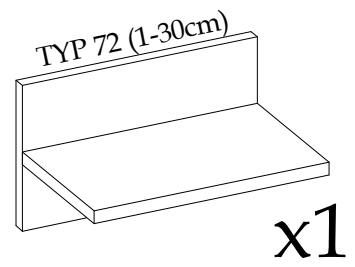

TYP 72

15 min

UK: Assembly instructions

DE: Montageanleitung

FR: Instructions de montage

IT: Istruzioni di montaggio

PL: Instrukcja montażu

PART/INDEKS	SIZE/WYMIAR	QTY/IL
1	296x180x16mm	1
2	296x180x16mm	1

PART/INDEKS	SIZE/WYMIAR	QTY/IL
1	396x180x16mm	1
2	396x180x16mm	1

▶ 1

▶ 2

▶ 3

▶ 4